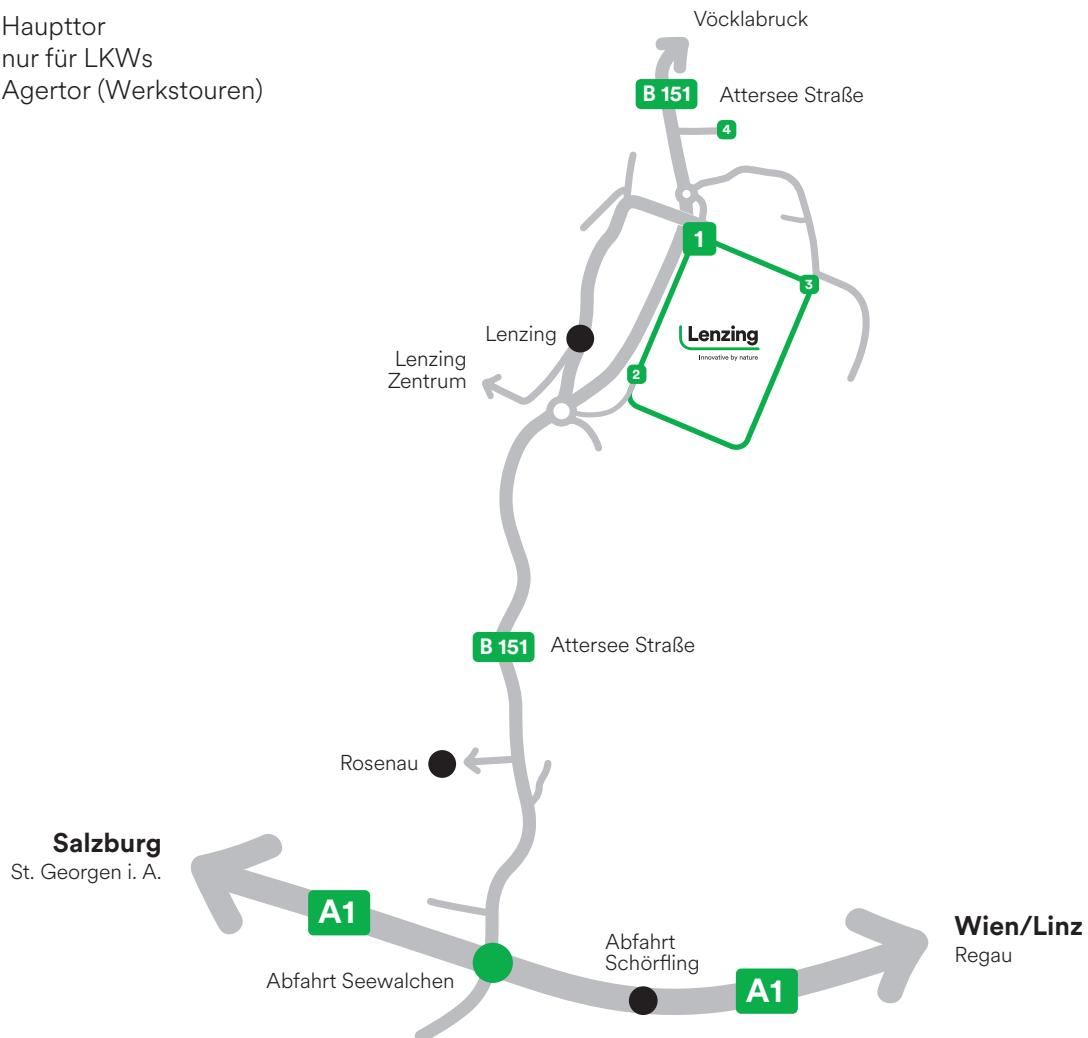

Wie Sie uns finden

- 1 Tor 1:** Haupttor
- 2 Tor 2:** nur für LKWs
- 3 Tor 3:** Agertor (Werkstouren)
- 4 Tor 4**

Mit dem Auto aus Richtung München/Salzburg kommend

A1 Richtung Wien – Abfahrt **Seewalchen** – links Richtung **Vöcklabruck/Lenzing** – beim 1. und 2. Kreisverkehr den Hinweisschildern **Lenzing AG - Tor 1/Tor 2/Tor 3/Tor 4** folgen.

Mit dem Auto aus Richtung Wien kommend

A1 Richtung Salzburg – Abfahrt **Seewalchen** – links Richtung **Vöcklabruck/Lenzing** – beim 1. und 2. Kreisverkehr den Hinweisschildern **Lenzing AG - Tor 1/Tor 2/Tor 3/Tor 4** folgen.

Mit dem Auto aus Richtung Passau/Ried kommend

A8 bis Anschlussstelle **Voralpenkreuz** – wechseln auf **A1** Richtung Salzburg – Abfahrt **Seewalchen** – links Richtung **Vöcklabruck/Lenzing** – beim 1. und 2. Kreisverkehr den Hinweisschildern **Lenzing AG - Tor 1/Tor 2/Tor 3/Tor 4** folgen.